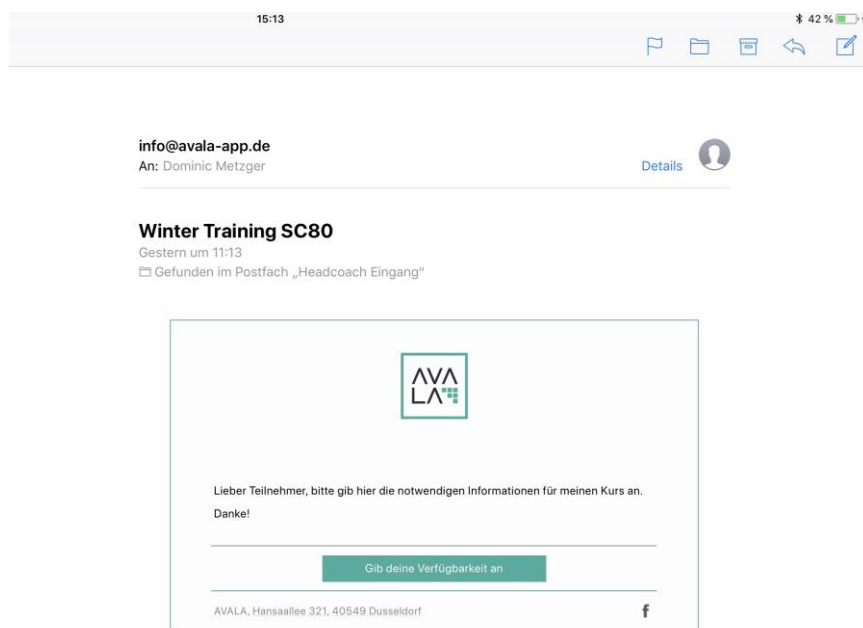

Sport-Club
»Frankfurt 1880« e.V.

Liebe Tennisspieler,

wir vereinfachen die Organisation des Trainingsbetriebes.

Mit Avala-App.de haben wir einen Partner gefunden, der sich auf das Kursmanagement von Tennisvereinen spezialisiert hat. In Zukunft könnt Ihr Euch schnell und direkt von überall aus für das Tennistraining im SC80 anmelden.

Wenn Ihr einen Überblick haben möchtet, wie Avala funktioniert, seht Ihr das in diesem 120sek Video.

<https://avala.crisp.help/de/article/avala-in-120-sekunden-15gxr11/>

Bei Interesse erhält Ihr diese Email:

Wenn Ihr den grünen Link anklickt, gelangt Ihr sofort auf die Seite von Avala und könnt dort bequem und direkt Eure kompletten Verfügbarkeiten und Kommentare eingeben und direkt an uns zurück senden.

Jetzt beginnt unsere Planung.

Wir freuen uns auf Eure Anmeldung.

Viele Grüße

Dominic & Tennisteam